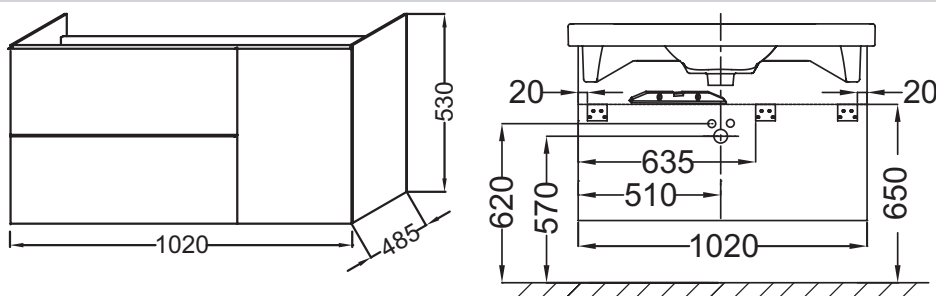

EB891RU

Коллекция: ODEON UP

Отделки\*:

J5 - Белый гляцевый

Общие характеристики:

### Технические характеристики

- РАЗМЕРЫ (СМ): 102 x 48,50 x 53
- МАТЕРИАЛ: Лак или меламин
- РЕШЕНИЕ ХРАНЕНИЯ: Выдвижные ящики
- РЕКОМЕНДОВАННЫЙ СМЕСИТЕЛЬ: Смесители Aleo - функциональная, стильная коллекция
- ВЕС: 34 кг
- ТИП УСТАНОВКИ: Подвесная
- ФИКСАЦИЯ: Установщику понадобится набор крепежей для монтажа на стену
- Рекомендуемые смесители: Aleo - широкий и стильный ассортимент

### Технический чертёж

Спецификация продукта: Мебель для раковины-столешницы. EB891RU. Коллекция: ODEON UP. РАЗМЕРЫ (СМ): 102 x 48,50 x 53 см. ВЕС: 34 кг. МАТЕРИАЛ: Лак или меламин. ТИП УСТАНОВКИ: Подвесная. РЕШЕНИЕ ХРАНЕНИЯ: Выдвижные ящики. ФИКСАЦИЯ: Установщику понадобится набор крепежей для монтажа на стену. РЕКОМЕНДОВАННЫЙ СМЕСИТЕЛЬ: Смесители Aleo - функциональная, стильная коллекция. Рекомендуемые смесители: Aleo - широкий и стильный ассортимент.